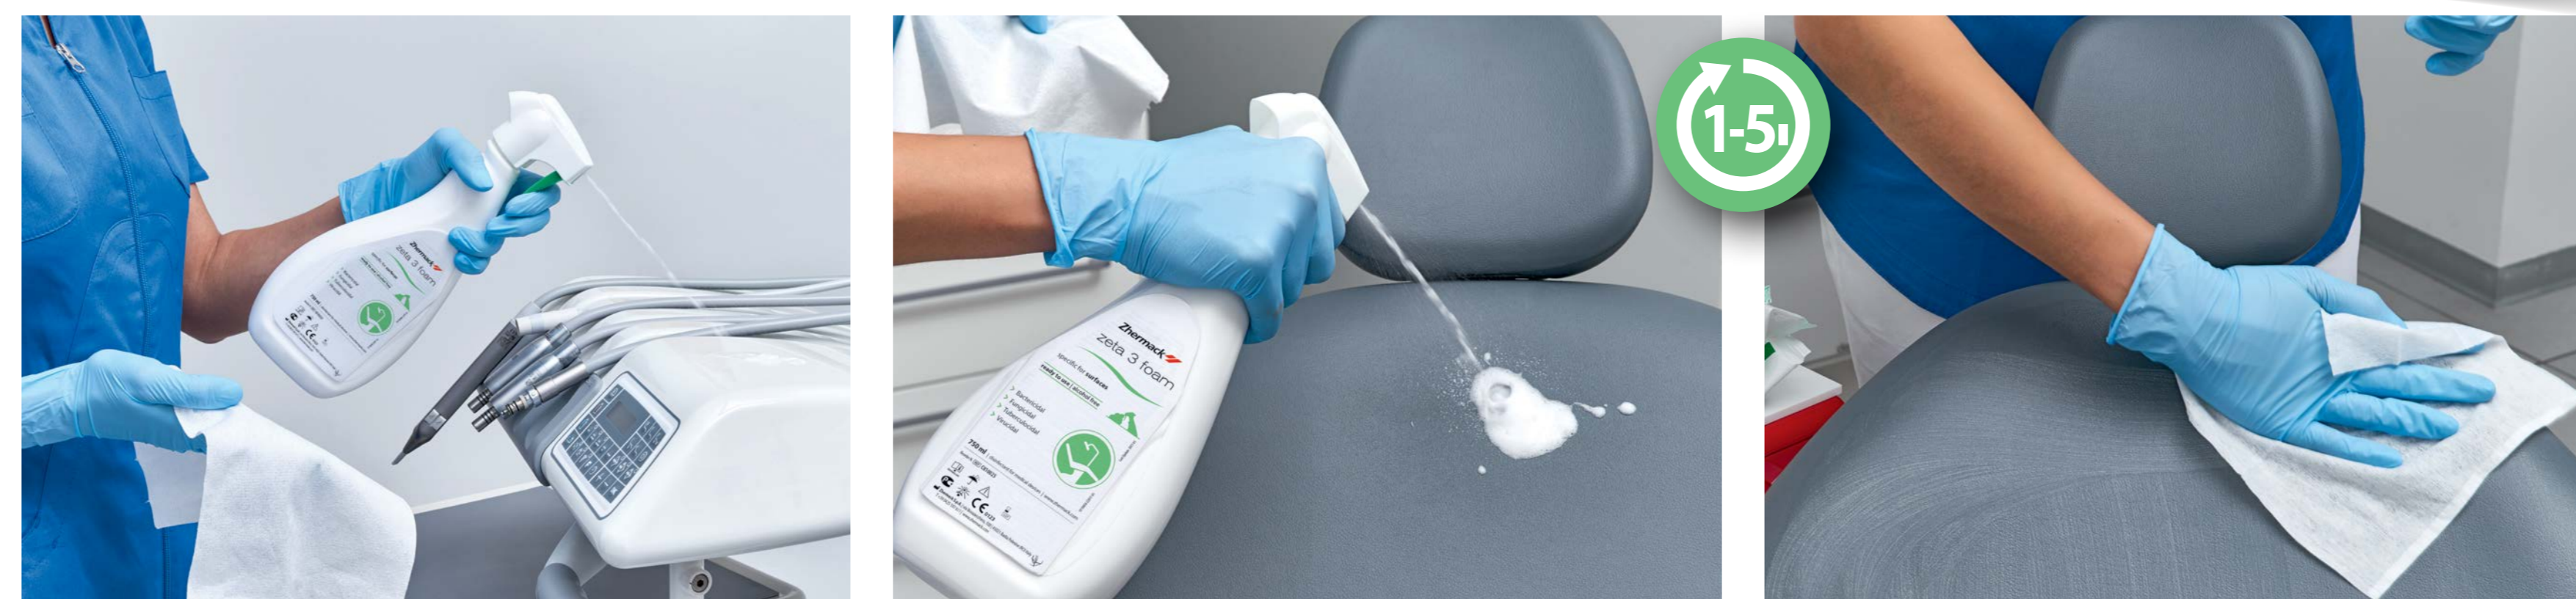

SURFACES DES DISPOSITIFS MÉDICAUX

SURFACES RÉSISTANTES À L'ALCOOL

Zeta 3 Soft

Zeta 3 Wipes TOTAL

SURFACES DÉLICATES

Zeta 3 Foam

Zeta 3 Wipes POP-UP

SURFACES

SURFACES LAVABLES

Zeta 4 Wash

2 bouchons pleins par litre d'eau