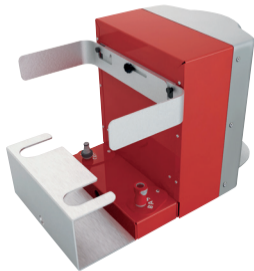

Cód. XR0240030

Kit de brackets + soporte frontal para bidón de 5 kg de Elite Double (2 unidades)

Cód. XR0240070 - XR0240060

Contenedor transparente de 2 kg con conexión rápida al catalizador hembra

Contenedor transparente de 2 kg con conexión rápida a la base macho

Cód. XR0240010 - XR0240020

Adaptador con conexión rápida a la base macho para bidones de 5 kg de Elite Double

Adaptador con conexión rápida al catalizador hembra para bidones de 5 kg de Elite Double